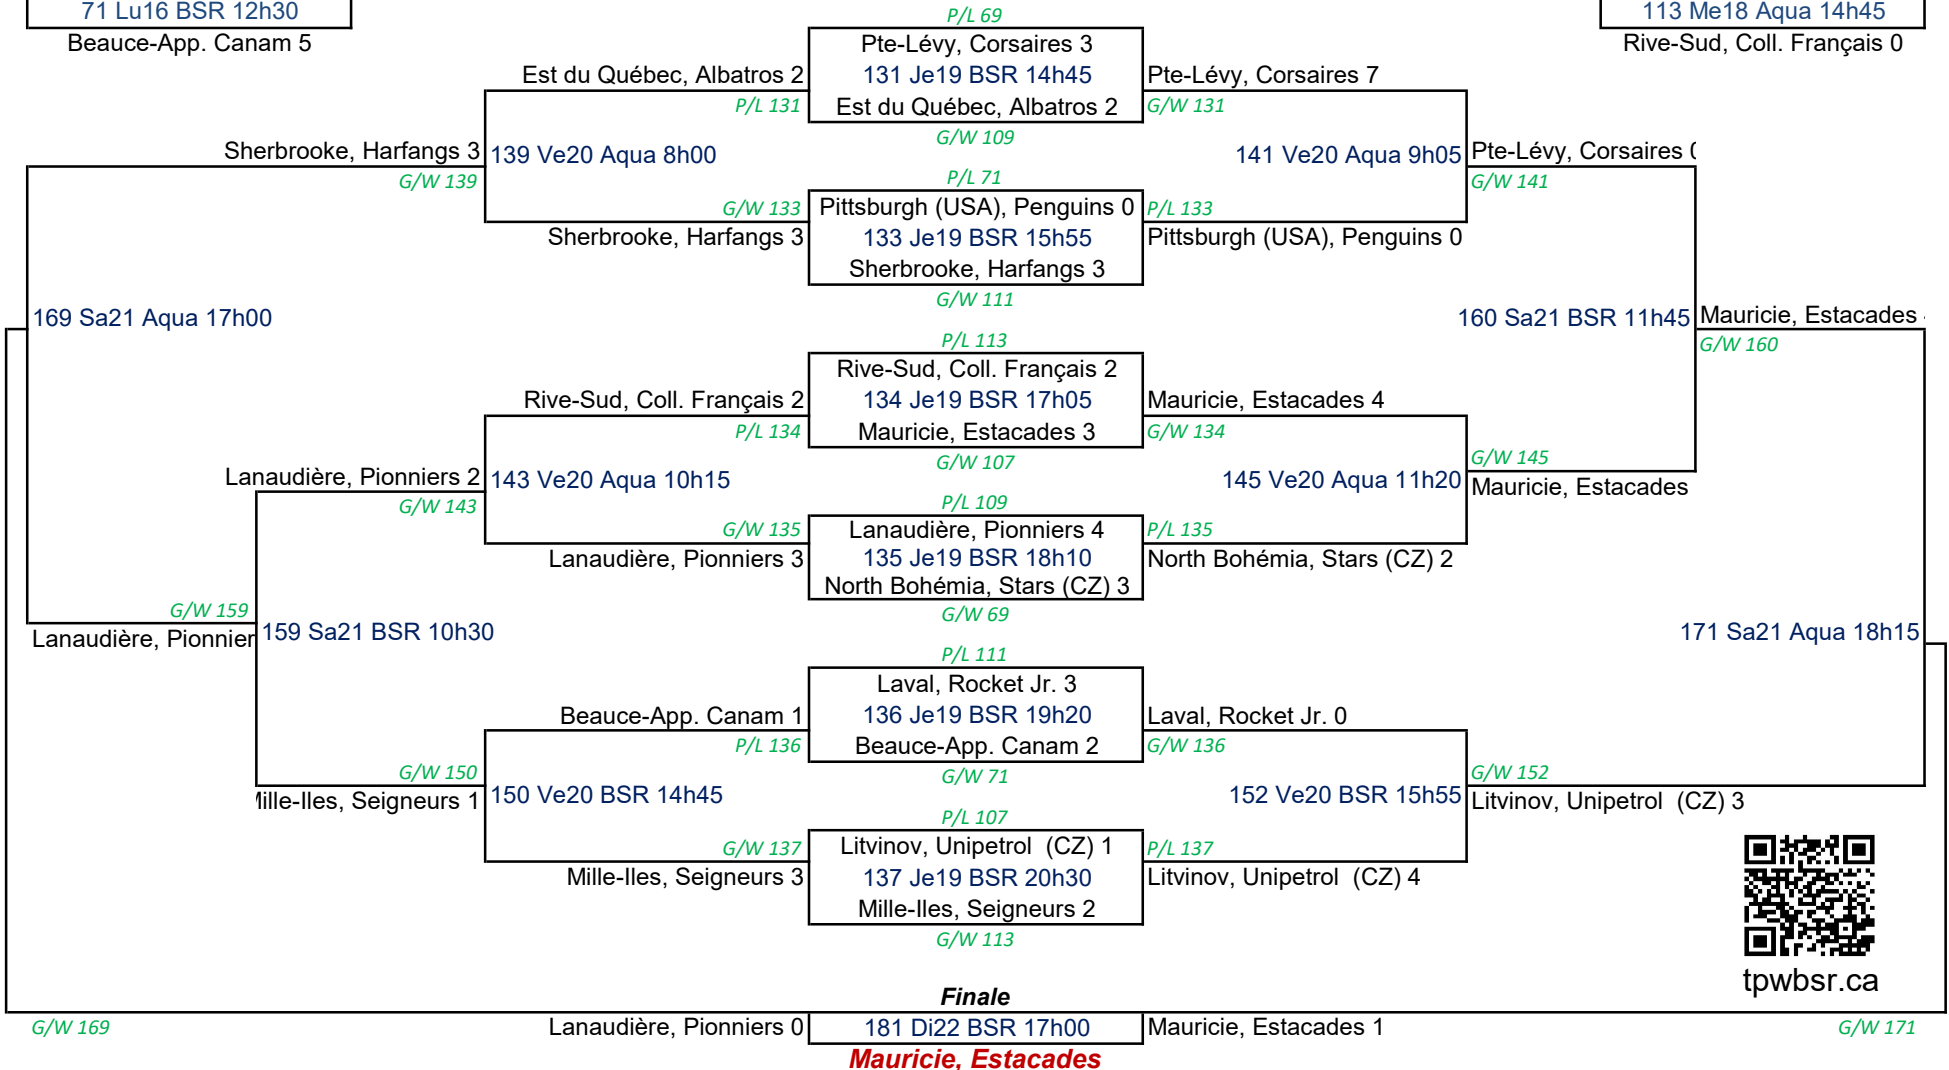

2026, 49e édition, classe "Élite" Coupe de la Présidence Présentée par la Ville de Lévis

North Bohémia, Stars (CZ) 3

69 Lu16 BSR 11h20

Pte-Lévy, Corsaires 2

Litvinov, Unipetrol (CZ) 3

107 Me18 Aqua 11h20

Mauricie, Estacades 4

Est du Québec, Albatros 3

109 Me18 Aqua 12h30

Lanaudière, Pionniers 0

Laval, Rocket Jr. 0

111 Me18 Aqua 13h35

Sherbrooke, Harfangs 7

Pittsburgh (USA), Penguins 0

71 Lu16 BSR 12h30

Beauce-App. Canam 5

Mille-Iles, Seigneurs 6

113 Me18 Aqua 14h45

Rive-Sud, Coll. Français 0

tpwbsr.ca